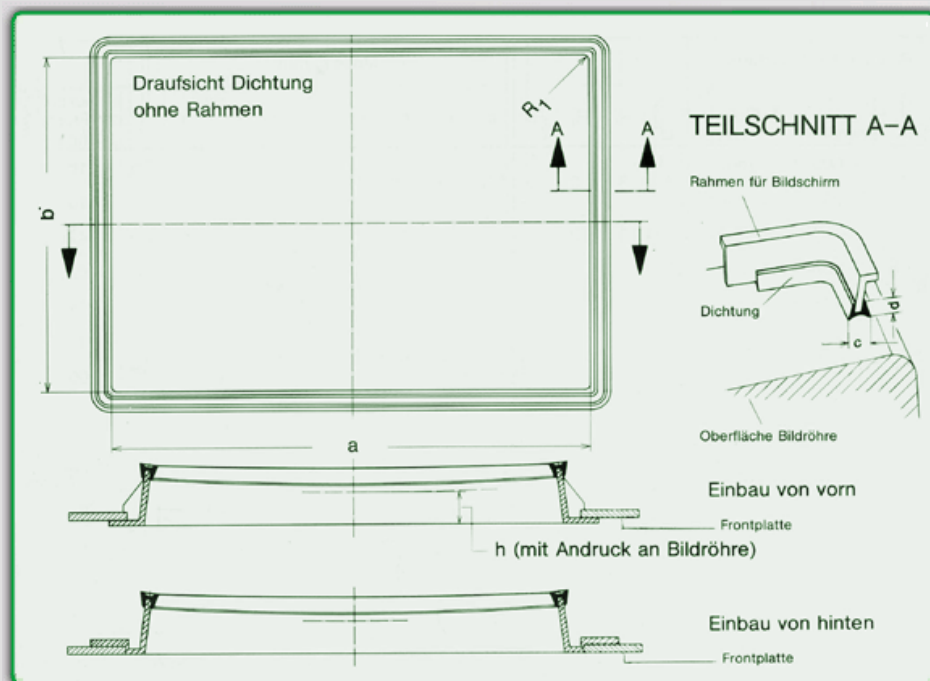

dichtungen für bildschirmrahmen

Passend zu den Bildschirmrahmen bietet ttv ein umfangreiches Standardprogramm von Gummidichtungen, die umlaufend um den Bildausschnitt auf die Rahmen aufsteckbar sind. Diese sorgen für gute Abdichtung schon bei geringem Andruck durch eine doppelte Dichtlippe.

Farbe: schwarz
Sonderausführungen auf Anfrage

**Für die Konstruktion
Maße in Tabelle unten**

Größe	Bestell-Nr.	R 1	a	b	c	d	h
5"	9-005-0	1	97	73	7,6	6,5	13
7"	9-007-0	1	129	96	7,6	6,5	16
9"	9-009-0	1	175	125	7,6	6,5	10
10"	9-010-0	10	187	136	8,5	7,4	10,5
12"	9-012-0	4	235	165	8,5	7,4	10,5
14"	9-014-0	4	270	195	8,5	7,4	10,5
15"	9-015-0	4	279	208	8,5	7,4	10,5
20"	9-020-0	8	386	285	8,5	7,4	9,5