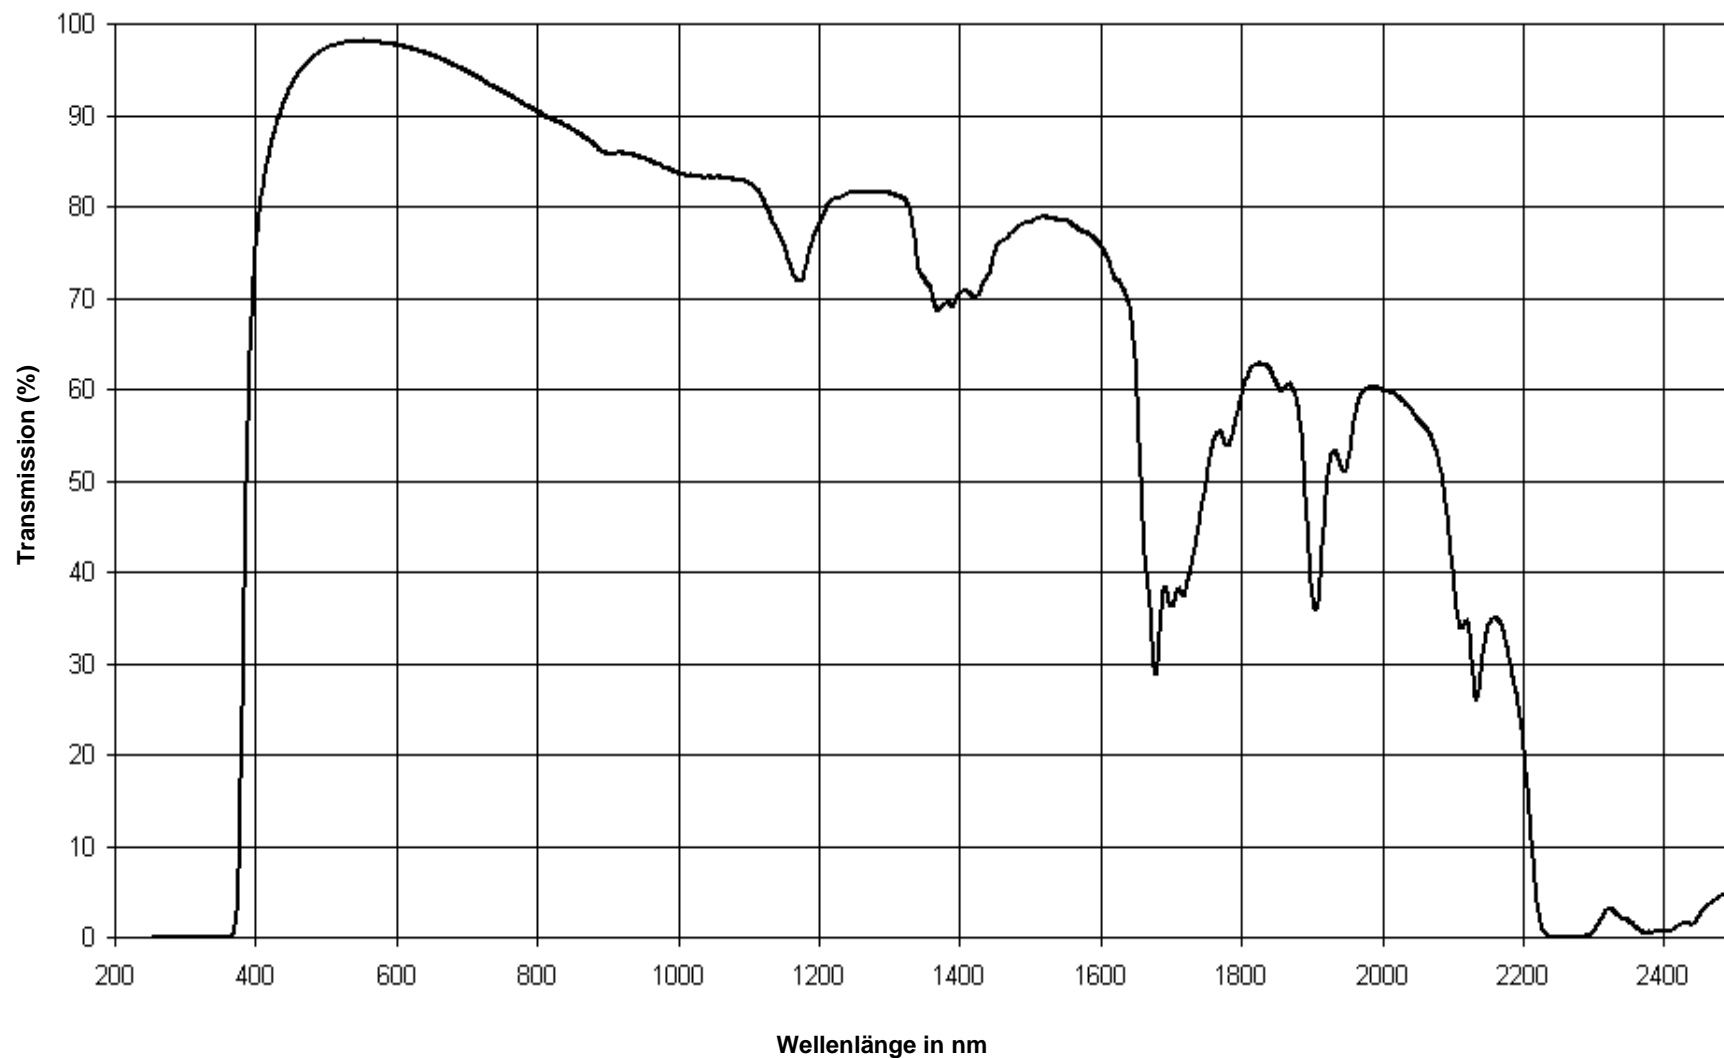

Transmissionskurve ANTIFLEX[®]-2MC/ITO glasklar 1000

sudetenstrasse 53 tel +49-8171-3469-0
d-82538 geretsried fax +49-8171-3469-29

internet: www.go-ttv.com
email: info@go-ttv.com

Stand: 30.04.2009