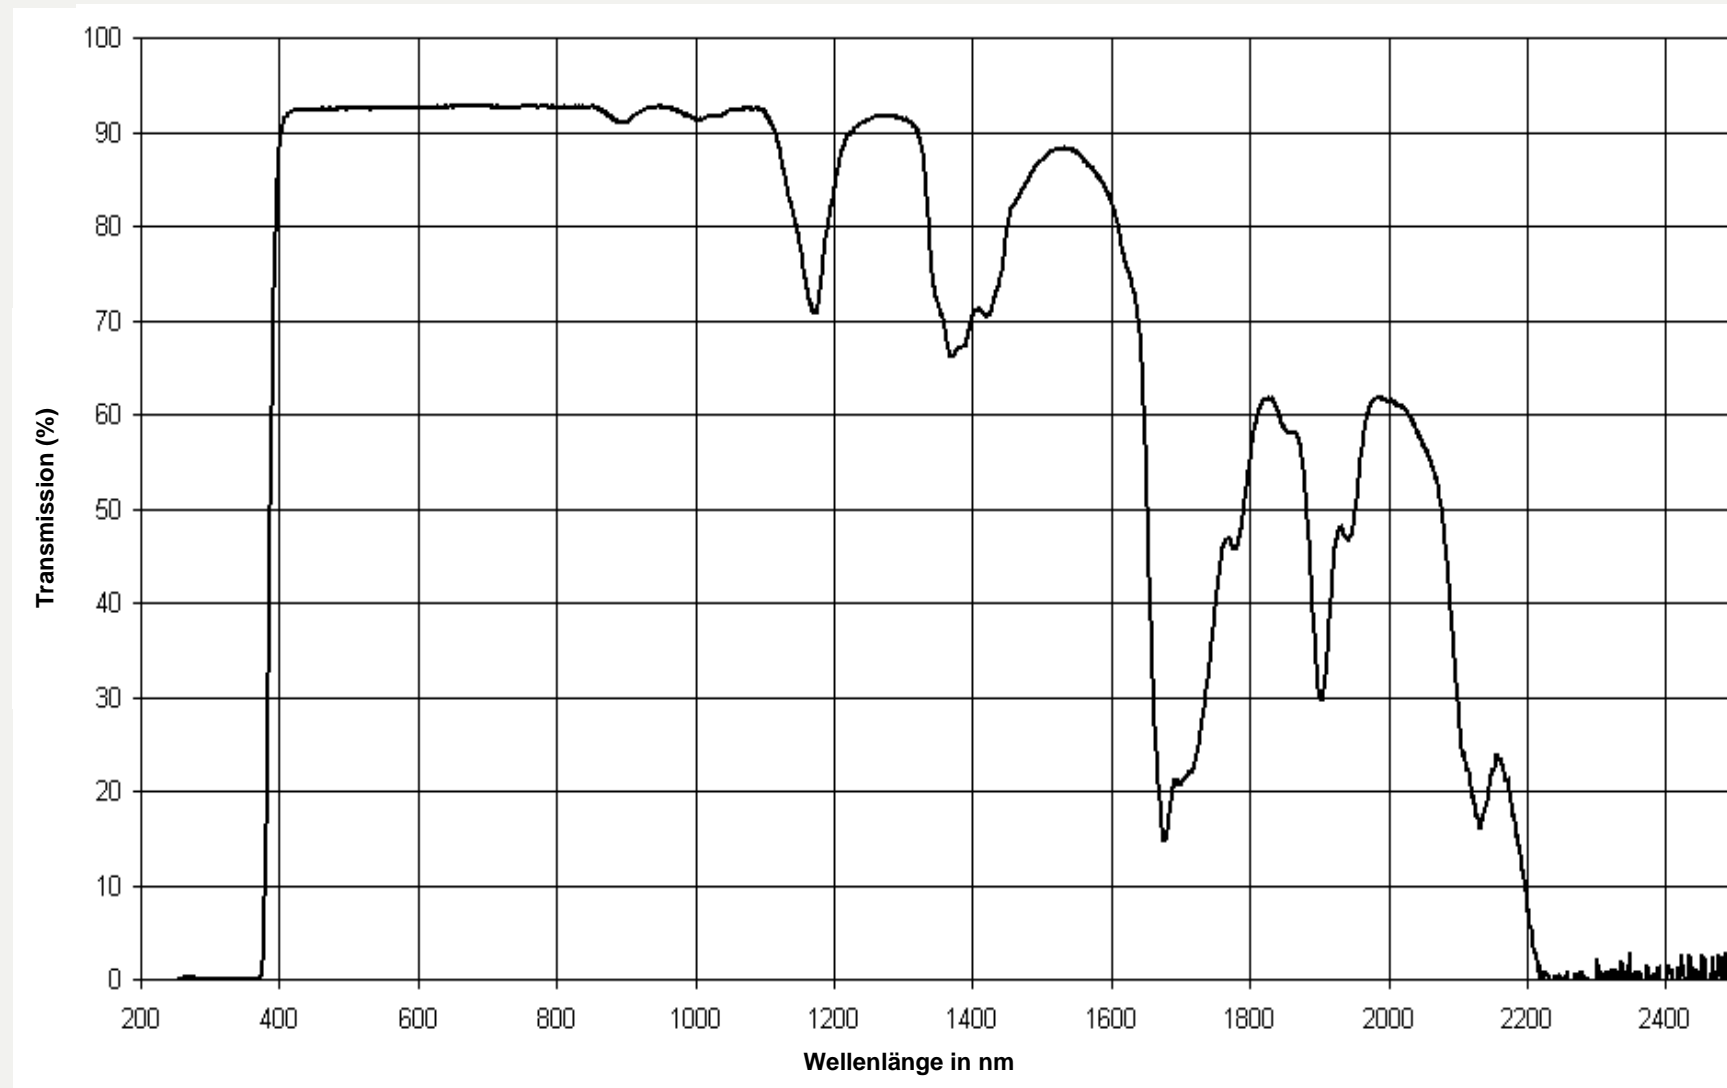

Transmissionskurve

ANTIFLEX®-AN glasklar 1000

sudetenstrasse 53 tel +49-8171-3469-0
d-82538 geretsried fax +49-8171-3469-29

internet: www.go-ttv.com
email: info@go-ttv.com

Stand: 30.04.2009