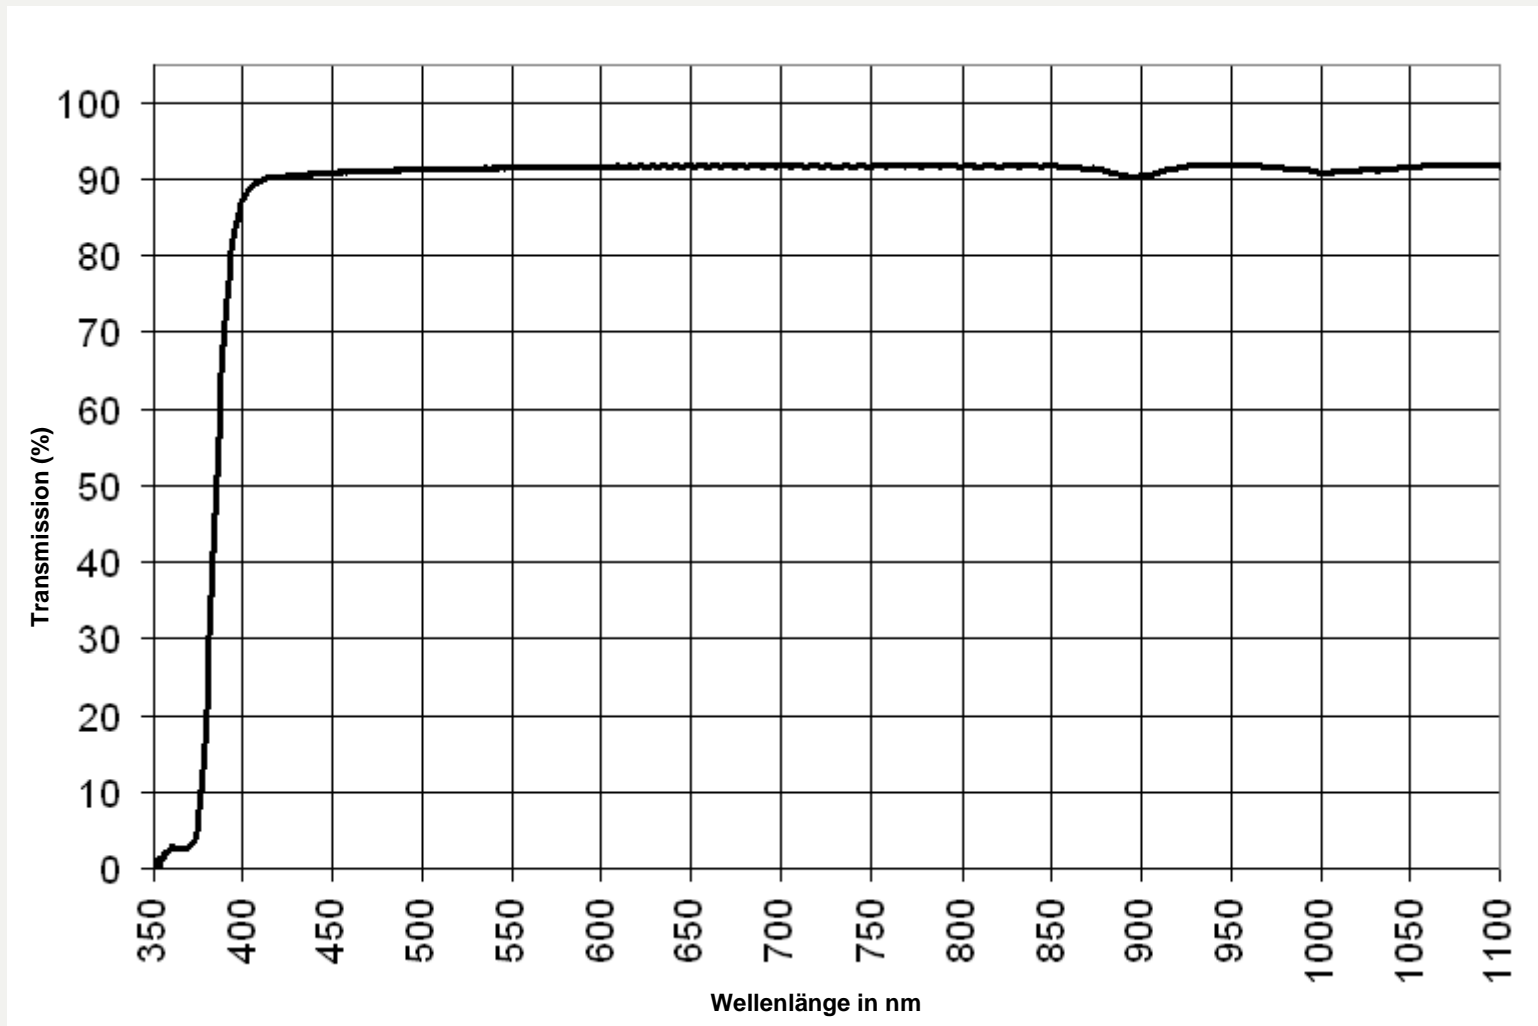

Transmissionskurve

ANTIFLEX[®]-AR3/2h glasklar 1000

sudetenstrasse 53 tel +49-8171-3469-0
d-82538 geretsried fax +49-8171-3469-29

internet: www.go-ttv.com
email: info@go-ttv.com

Stand: 30.04.2009