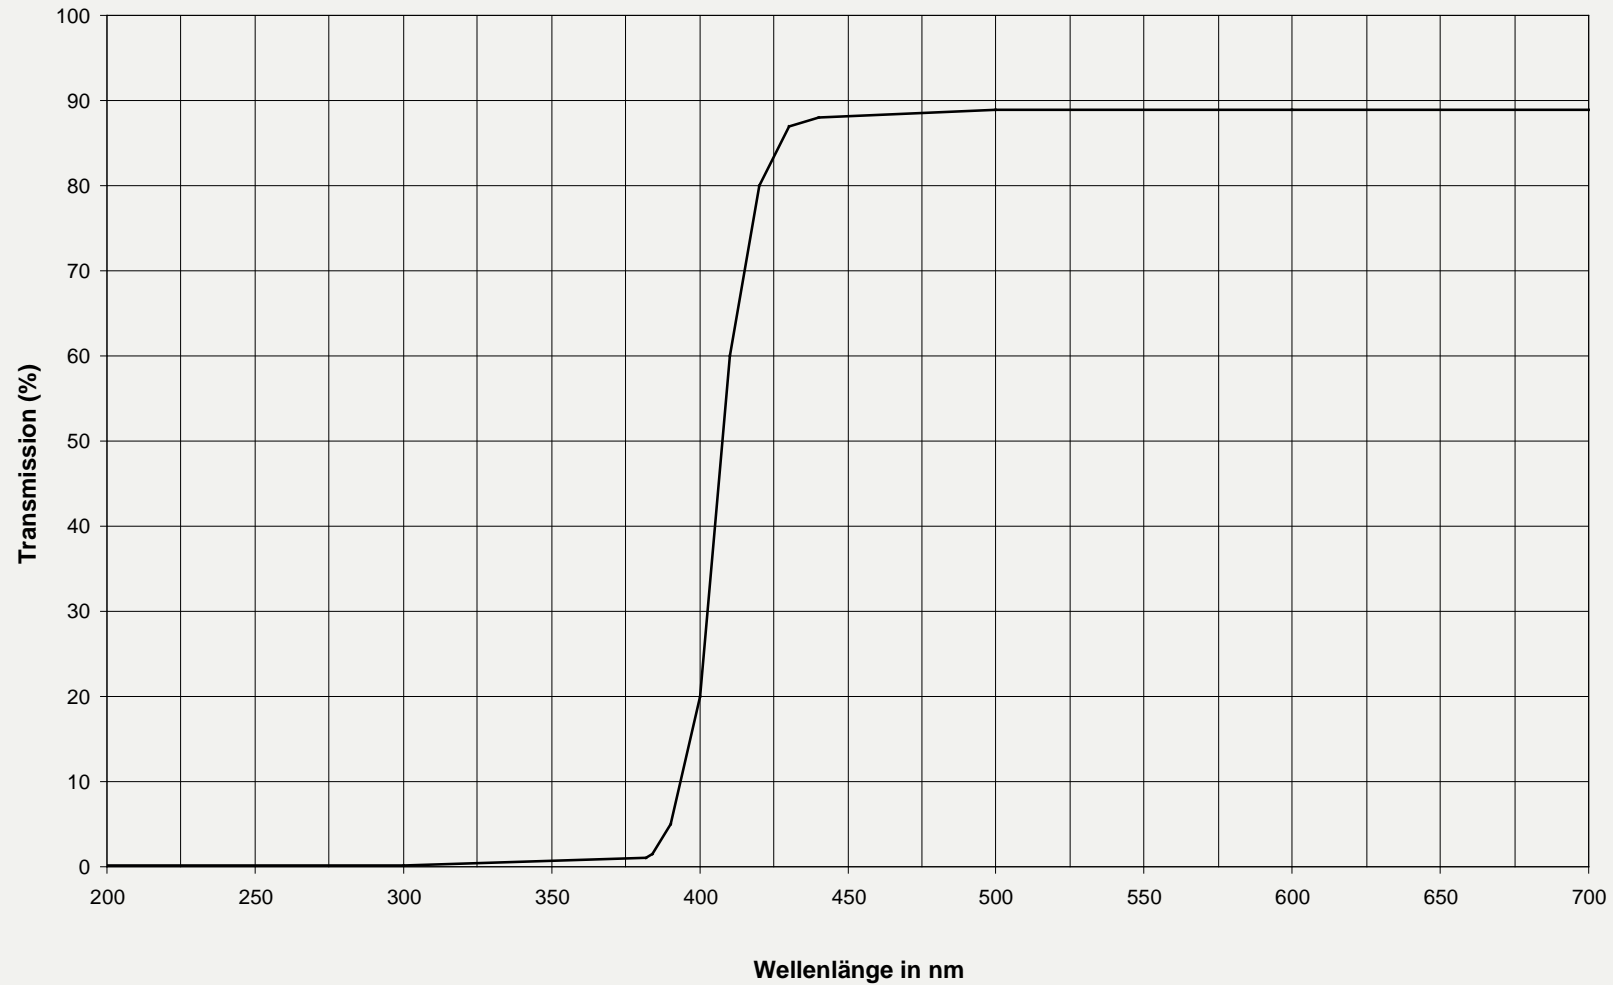

# Transmissionskurve ANTIFLEX<sup>®</sup>-AR/PC glasklar 1000

sudetenstrasse 53 tel +49-8171-3469-0  
d-82538 geretsried fax +49-8171-3469-29

internet: [www.go-ttv.com](http://www.go-ttv.com)  
email: [info@go-ttv.com](mailto:info@go-ttv.com)

Stand: 30.04.2009