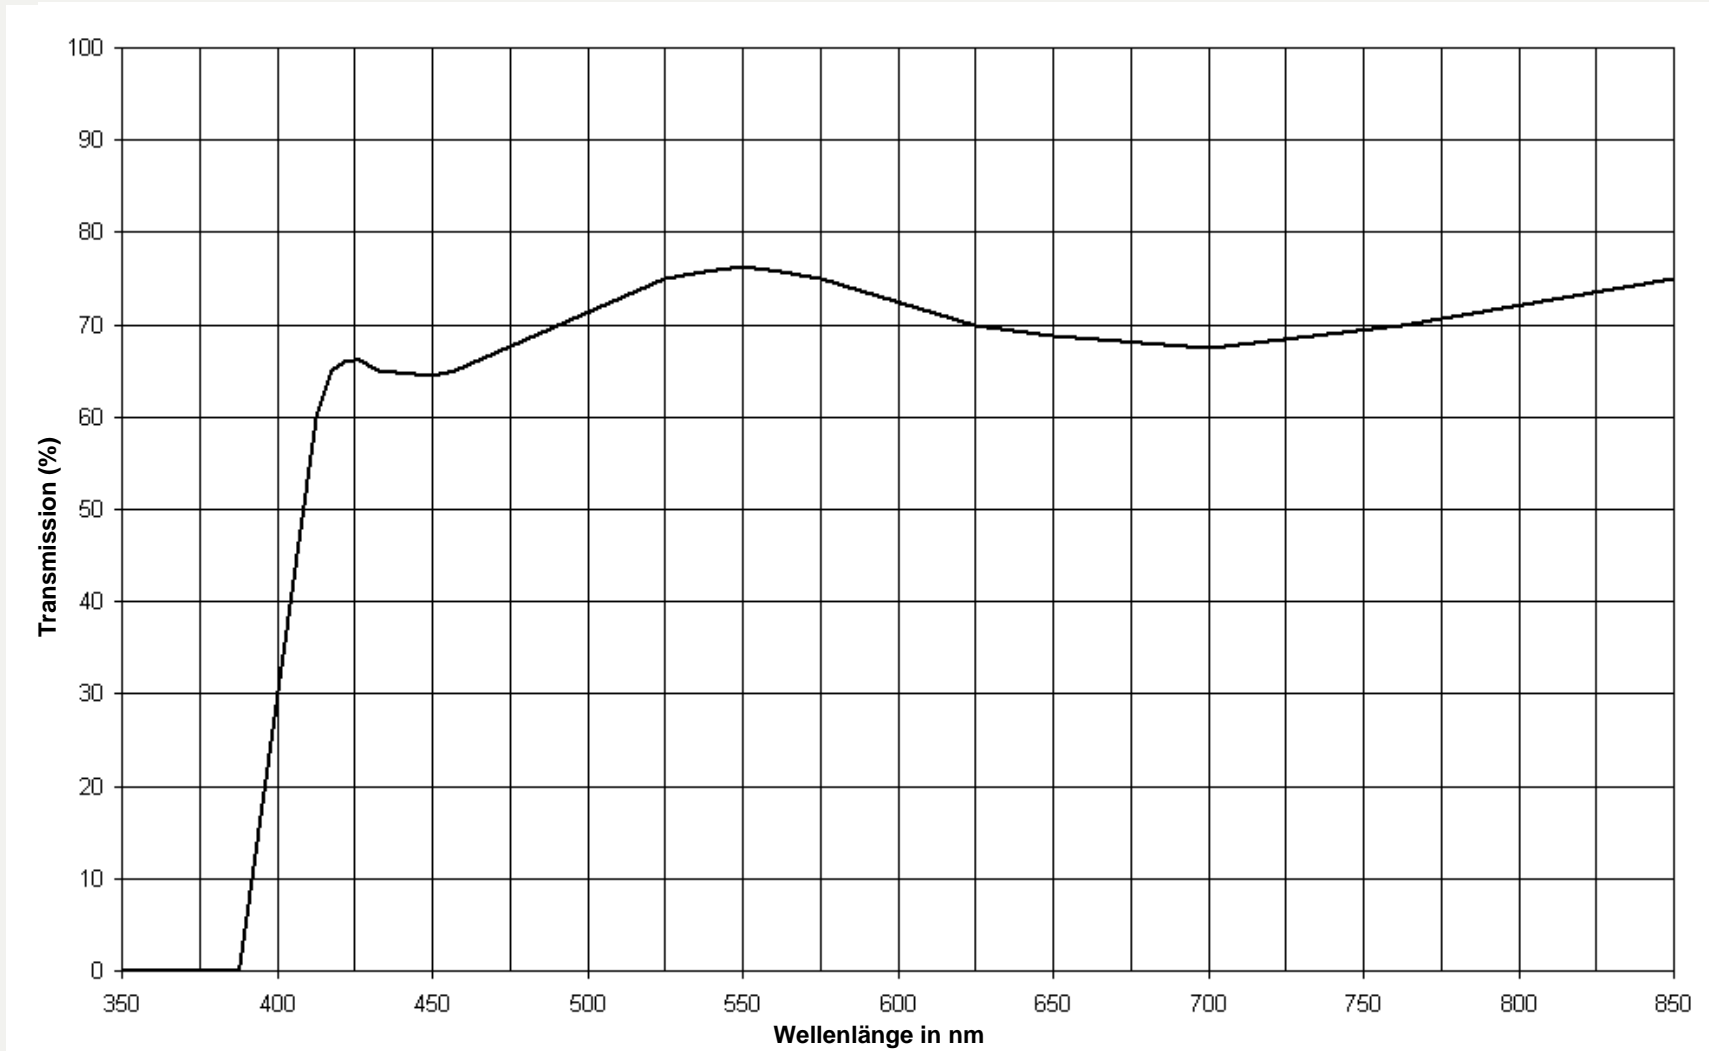

# Transmissionskurve

**ANTIFLEX®-AR-PC/ITO**  
**glasklar 1000**

sudetenstrasse 53 tel +49-8171-3469-0  
d-82538 geretsried fax +49-8171-3469-29

internet: [www.go-ttv.com](http://www.go-ttv.com)  
email: [info@go-ttv.com](mailto:info@go-ttv.com)